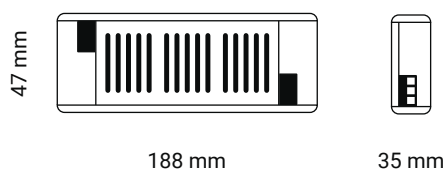

# Slim

Complementi indispensabili grazie ai quali le sorgenti luminose possono conferire agli ambienti un'illuminazione efficiente e performante.

Caratteristiche generali	
Codice articolo	IPD12024
Potenza	120W
Ampere	5
Ventola	No